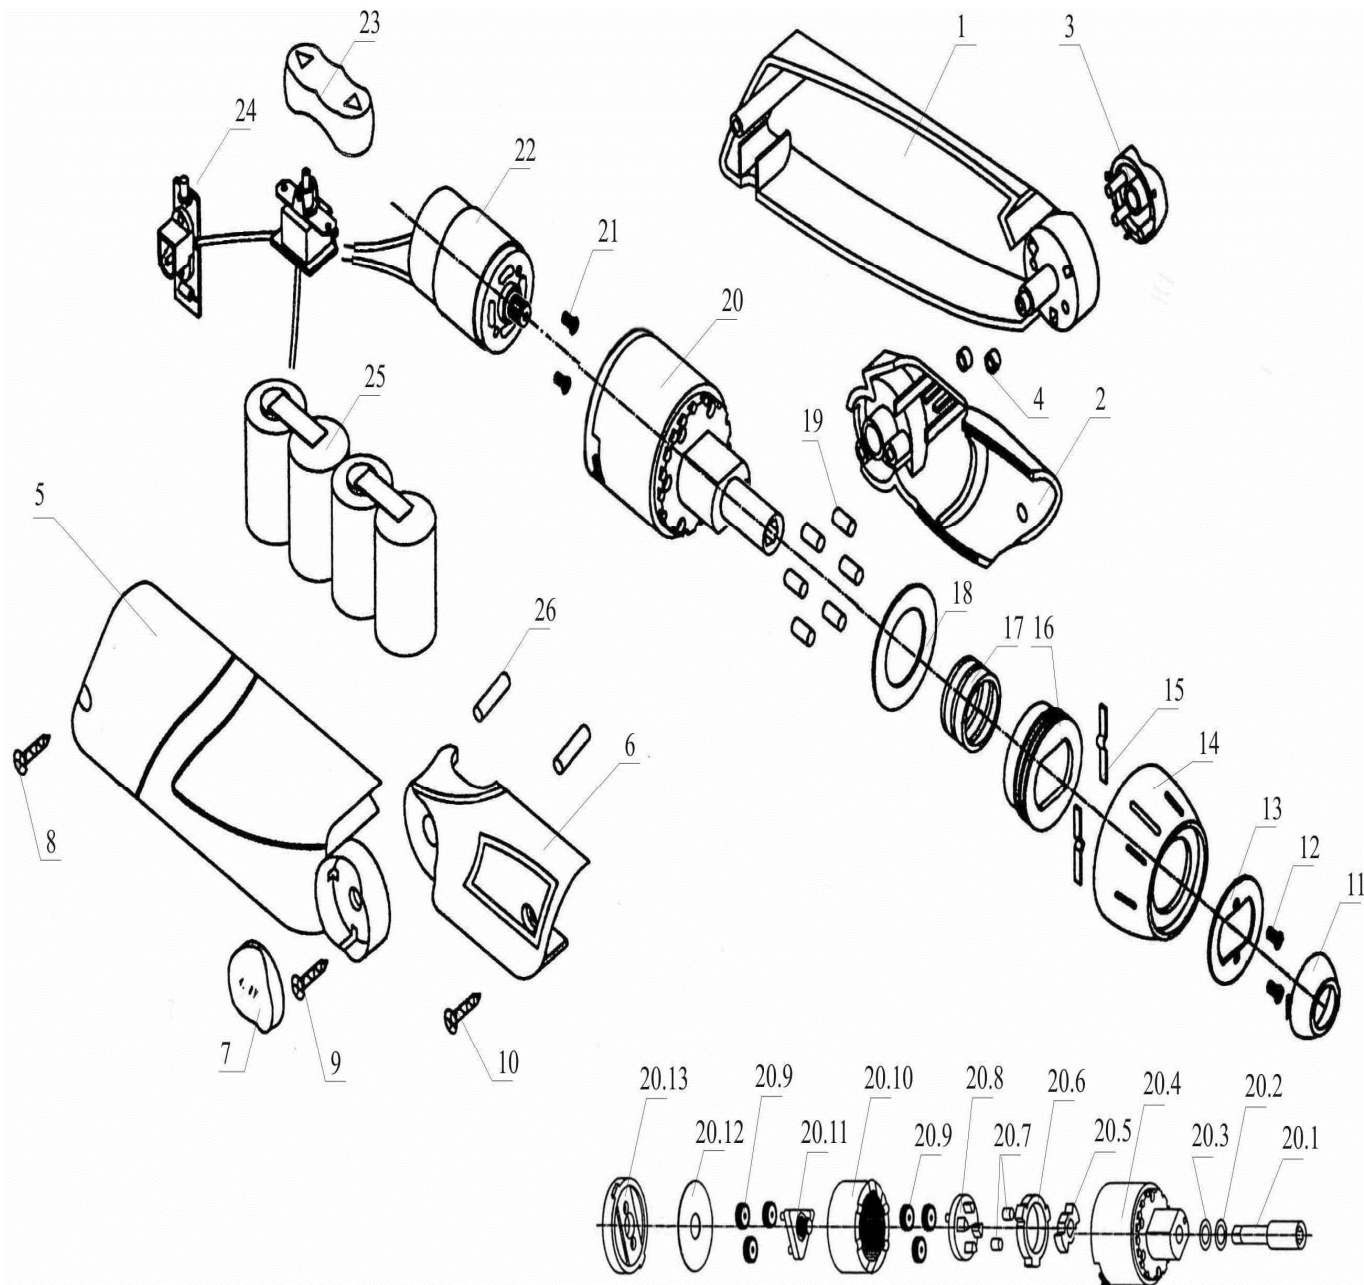

№ на схеме	Код	Наименование детали	Характеристика	К-во шт/изд
1	46.05.00.01.00	Ручка		1
2	46.05.00.03.00	Корпус		1
3	46.05.00.05.00	Кнопка шарнира		1
4	46.05.00.07.00	Пружина	Ø3x31	2
5	46.05.00.02.00	Ручка-накладка		1
6	46.05.00.04.00	Корпус-накладка		1
7	46.05.00.06.00	Крышка шарнира		1
8,9	00.02.03.01.35	Винт	3x20	2
10	00.02.03.01.45	Винт	3x6	2
11	46.03.00.01.00	Втулка		1
12	00.02.04.01.32	Винт	M2,5x6	2
13	46.03.00.02.00	Крышка		1
14	46.03.00.04.00	Кольцо регулировочное		1
15	46.03.00.05.00	Планка-фиксатор		2
16	46.03.00.06.00	Втулка		1
17	46.03.00.07.00	Пружина	Ø13x24	1
18	46.03.00.08.00	Шайба	20x33x1	1
19	46.03.00.09.00	Штифт	Ø3,5x8,5	6
20	46.03.00.00.00	Редуктор с фланцем в сборе		1
20.1	46.03.00.10.00	Шпиндель		1
20.2	46.03.00.11.00	Прокладка		1
20.3	46.03.00.12.00	Прокладка		1
20.4	46.03.00.13.00	Корпус редуктора		1
20.5	46.03.00.14.00	Поводок		1
20.6	46.03.00.15.00	Кольцо-фиксатор		1
20.7	46.03.00.16.00	Штифт	Ø4,5x5	2
20.8	46.03.00.17.00	Водило		1
20.9	46.03.00.18.00	Сателлит	Z=19	6
20.10	46.03.00.19.00	Колесо венечное	Z=48	1
20.11	46.03.00.20.00	Водило с солнечным колесом	Z=6	1
20.12	46.03.00.21.00	Шайба		1
20.13	46.03.00.22.00	Крышка		1
21	00.02.04.01.33	Винт	M2,5x5	2
22	46.04.01.00.00	Электродвигатель в сборе	Leshi Motor 380S-30411 4,8V	1
23	46.04.00.01.00	Клавиша выключателя		1
24	46.04.02.00.00	Выключатель в сборе	DEFOND 5A 120VAC 2A 250VAC	1
25	46.04.03.00.00	Батарея аккумуляторная	KORUN KD-4/ 1.2Vx4	1
26	46.02.00.08.00	Штифт	Ø3x10	2
	46.02.01.00.00	Устройство зарядное	E7481/250mA-6B	1

Действителен с:
20 ЯНВАРЯ 2005 г.

Каталог запасных частей изделия

МАШИНА РУЧНАЯ ЭЛЕКТРИЧЕСКАЯ
АККУМУЛЯТОРНАЯ

ОА-4,8

ИНТЕРСКОЛ

Действителен с:
20 ЯНВАРЯ 2005 г.

Каталог запасных частей изделия

МАШИНА РУЧНАЯ ЭЛЕКТРИЧЕСКАЯ
АККУМУЛЯТОРНАЯ